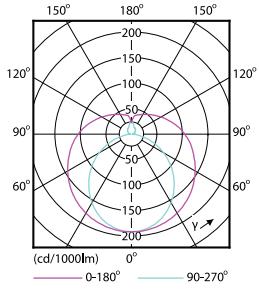

## Light Distribution Diagrams

LEDtube 1200 mm 18 W C

LEDtube 600 mm 9 W C

## Light Distribution Diagrams

600 mm, 1200 mm 9 W, 18 W T8 AP I

LEDtube 1200mm 18 W T8 C W G

LEDtube 600mm 9 W T8 C W G

LEDtube HO 20W G13 730 T8 AP I G

ESSENTIAL LEDtube 25W G13 830 I

ESSENTIAL LEDtube 8W G5 830 APR