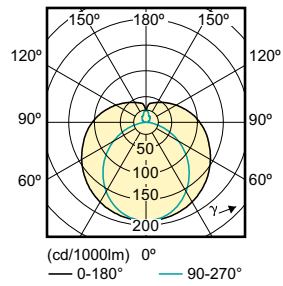

## Light Distribution Diagrams

LEDtube 1200 mm 18 W C

LEDtube 600 mm 9 W C

## Light Distribution Diagrams

600 mm, 1200 mm 9 W, 18 W T8 AP I

LEDtube 1200mm 18 W T8 C W G

LEDtube 600mm 9 W T8 C W G

LEDtube HO 20W G13 730 T8 AP I G

ESSENTIAL LEDtube 25W G13 830 I

ESSENTIAL LEDtube 8W G5 830 APR