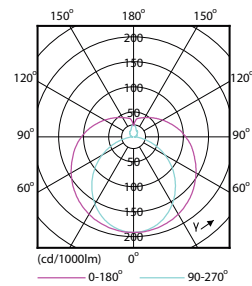

## Light Distribution Diagrams

LEDtube 1200 mm 18 W C

LEDtube 600 mm 9 W C

## Light Distribution Diagrams

600 mm, 1200 mm 9 W, 18 W T8 AP I

LEDtube 1200mm 18 W T8 C W G

LEDtube 600mm 9 W T8 C W G

LEDtube HO 20W G13 730 T8 AP I G

ESSENTIAL LEDtube 25W G13 830 I

ESSENTIAL LEDtube 8W G5 830 APR