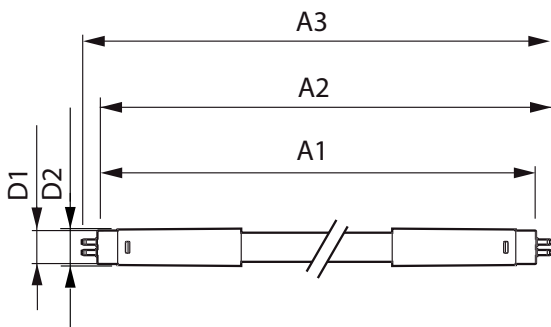

Dimensional drawing

Product	D1	D2	A1	A2	A3
ESSENTIAL LEDtube 600mm 10W865 T8 AP I	25.68 mm	28 mm	588.5 mm	595.5 mm	602.5 mm
ESSENTIAL LEDtube 600mm 9W865 T8 AP I	25.68 mm	28 mm	588.5 mm	595.5 mm	602.5 mm
ESSENTIAL LEDtube 600mm 9W840 T8 AP I	25.68 mm	28 mm	588.5 mm	595.5 mm	602.5 mm
ESSENTIAL LEDtube 1200mm 20W840 T8 AP I	25.68 mm	28 mm	1198.0 mm	1205.0 mm	1212.0 mm
ESSENTIAL LEDtube 1200mm 18W865 T8 AP I	25.68 mm	28 mm	1198.0 mm	1205.0 mm	1212.0 mm
ESSENTIAL LEDtube 1200mm 18W840 T8 AP I	25.68 mm	28 mm	1198.0 mm	1205.0 mm	1212.0 mm
20T12 EM LED/48-3500 IF G 10/1	25.68 mm	28 mm	1198 mm	1205 mm	1212 mm
20T12 EM LED/48-3000 IF G 10/1	25.68 mm	28 mm	1198 mm	1205 mm	1212 mm

Product	D1	D2	A1	A2	A3
ESSENTIAL LEDtube 1200mm 16W865 G5 I APR	15.8 mm	19 mm	1149 mm	1156.1 mm	1163.2 mm
ESSENTIAL LEDtube 1200mm 16W830 G5 I APR	15.8 mm	19 mm	1149 mm	1156.1 mm	1163.2 mm
ESSENTIAL LEDtube 1200mm 16W840 G5 I APR	15.8 mm	19 mm	1149 mm	1156.1 mm	1163.2 mm
ESSENTIAL LEDtube 600mm 8W865 G5 I APR	15.8 mm	19 mm	549 mm	556.1 mm	563.2 mm
ESSENTIAL LEDtube 600mm 8W830 G5 I APR	15.8 mm	19 mm	549 mm	556.1 mm	563.2 mm
ESSENTIAL LEDtube 600mm 8W840 G5 I APR	15.8 mm	19 mm	549 mm	556.1 mm	563.2 mm

Product	D1	D2	A1	A2	A3	C	D
LEDtube 600mm 8W 765 T8 AP I G	25.68 mm	28 mm	588.5 mm	595.5 mm	602.5 mm	602.5 mm	27.8 mm
LEDtube 1200mm 16W 740 T8 AP I G	25.68 mm	28 mm	1198 mm	1205 mm	1212 mm	1212 mm	27.8 mm
LEDtube 600mm 8W 740 T8 AP I G	25.68 mm	28 mm	588.5 mm	595.5 mm	602.5 mm	602.5 mm	27.8 mm
LEDtube 1200mm 16W 765 T8 AP I G	25.68 mm	28 mm	1198 mm	1205 mm	1212 mm	1212 mm	27.8 mm
LEDtube HO 1200mm 20W 730 T8 AP I G	25.7 mm	28 mm	1198 mm	1205 mm	1212 mm		
LEDtube HO 600mm 10W 765 T8 AP I G	25.7 mm	28 mm	588.5 mm	595.5 mm	602.5 mm		
LEDtube HO 1200mm 20W 765 T8 AP I G	25.7 mm	28 mm	1198 mm	1205 mm	1212 mm		
LEDtube HO 600mm 10W 740 T8 AP I G	25.7 mm	28 mm	588.5 mm	595.5 mm	602.5 mm