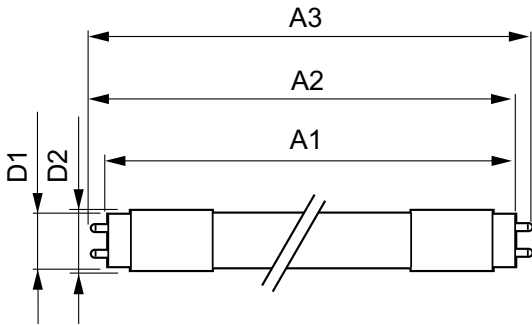

Dimensional drawing

Product	D1	D2	A1	A2	A3
ESSENTIAL LEDtube 600mm 10W865 T8 AP I	25.68 mm	28 mm	588.5 mm	595.5 mm	602.5 mm
ESSENTIAL LEDtube 600mm 9W865 T8 AP I	25.68 mm	28 mm	588.5 mm	595.5 mm	602.5 mm
ESSENTIAL LEDtube 600mm 9W840 T8 AP I	25.68 mm	28 mm	588.5 mm	595.5 mm	602.5 mm
ESSENTIAL LEDtube 1200mm 20W840 T8 AP I	25.68 mm	28 mm	1198.0 mm	1205.0 mm	1212.0 mm
ESSENTIAL LEDtube 1200mm 18W865 T8 AP I	25.68 mm	28 mm	1198.0 mm	1205.0 mm	1212.0 mm
ESSENTIAL LEDtube 1200mm 18W840 T8 AP I	25.68 mm	28 mm	1198.0 mm	1205.0 mm	1212.0 mm
20T12 EM LED/48-3500 IF G 10/1	25.68 mm	28 mm	1198 mm	1205 mm	1212 mm
20T12 EM LED/48-3000 IF G 10/1	25.68 mm	28 mm	1198 mm	1205 mm	1212 mm

Product	D1	D2	A1	A2	A3
ESSENTIAL LEDtube 1200mm 16W865 G5 I APR	15.8 mm	19 mm	1149 mm	1156.1 mm	1163.2 mm
ESSENTIAL LEDtube 1200mm 16W830 G5 I APR	15.8 mm	19 mm	1149 mm	1156.1 mm	1163.2 mm
ESSENTIAL LEDtube 1200mm 16W840 G5 I APR	15.8 mm	19 mm	1149 mm	1156.1 mm	1163.2 mm
ESSENTIAL LEDtube 600mm 8W865 G5 I APR	15.8 mm	19 mm	549 mm	556.1 mm	563.2 mm
ESSENTIAL LEDtube 600mm 8W830 G5 I APR	15.8 mm	19 mm	549 mm	556.1 mm	563.2 mm
ESSENTIAL LEDtube 600mm 8W840 G5 I APR	15.8 mm	19 mm	549 mm	556.1 mm	563.2 mm

Product	D1	D2	A1	A2	A3	C	D
LEDtube 600mm 8W 765 T8 AP I G	25.68 mm	28 mm	588.5 mm	595.5 mm	602.5 mm	602.5 mm	27.8 mm
LEDtube 1200mm 16W 740 T8 AP I G	25.68 mm	28 mm	1198 mm	1205 mm	1212 mm	1212 mm	27.8 mm
LEDtube 600mm 8W 740 T8 AP I G	25.68 mm	28 mm	588.5 mm	595.5 mm	602.5 mm	602.5 mm	27.8 mm
LEDtube 1200mm 16W 765 T8 AP I G	25.68 mm	28 mm	1198 mm	1205 mm	1212 mm	1212 mm	27.8 mm
LEDtube HO 1200mm 20W 730 T8 AP I G	25.7 mm	28 mm	1198 mm	1205 mm	1212 mm		
LEDtube HO 600mm 10W 765 T8 AP I G	25.7 mm	28 mm	588.5 mm	595.5 mm	602.5 mm		
LEDtube HO 1200mm 20W 765 T8 AP I G	25.7 mm	28 mm	1198 mm	1205 mm	1212 mm		
LEDtube HO 600mm 10W 740 T8 AP I G	25.7 mm	28 mm	588.5 mm	595.5 mm	602.5 mm