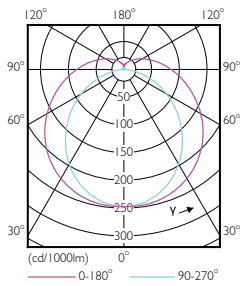

## Light Distribution Diagrams

LEDtube 1200 mm 18 W C

LEDtube 600 mm 9 W C

## Light Distribution Diagrams

600 mm, 1200 mm 9 W, 18 W T8 AP I

LEDtube 1200mm 18 W T8 C W G

LEDtube 600mm 9 W T8 C W G

LEDtube HO 20W G13 730 T8 AP I G

ESSENTIAL LEDtube 25W G13 830 I

ESSENTIAL LEDtube 8W G5 830 APR