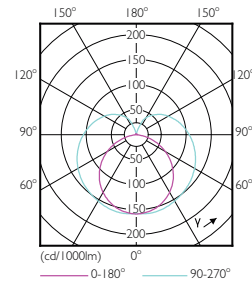

## Light Distribution Diagrams

LEDtube 1200 mm 18 W C

LEDtube 600 mm 9 W C

## Light Distribution Diagrams

600 mm, 1200 mm 9 W, 18 W T8 AP I

LEDtube 1200mm 18 W T8 C W G

LEDtube 600mm 9 W T8 C W G

LEDtube HO 20W G13 730 T8 AP I G

ESSENTIAL LEDtube 25W G13 830 I

ESSENTIAL LEDtube 8W G5 830 APR