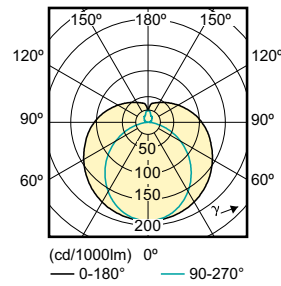

## Light Distribution Diagrams

LEDtube 1200 mm 18 W C

LEDtube 600 mm 9 W C

## Light Distribution Diagrams

600 mm, 1200 mm 9 W, 18 W T8 AP I

LEDtube 1200mm 18 W T8 C W G

LEDtube 600mm 9 W T8 C W G

LEDtube HO 20W G13 730 T8 AP I G

ESSENTIAL LEDtube 25W G13 830 I

ESSENTIAL LEDtube 8W G5 830 APR