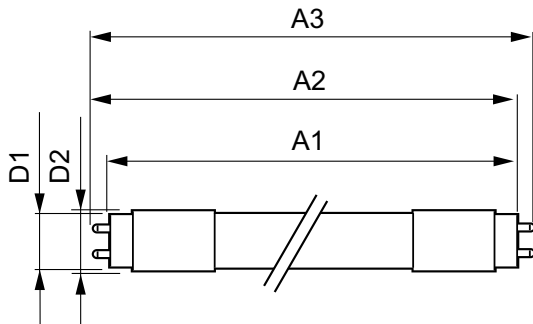

## Dimensional drawing

Product	D1	D2	A1	A2	A3
ESSENTIAL LEDtube 1500mm 25W 830 I	25.7 mm	28 mm	1500 mm	1507.1 mm	1514.2 mm
ESSENTIAL LEDtube 1200mm 18W 865 T8I W G	25.6 mm	27.8 mm	1199.4 mm	1205.3 mm	1213.6 mm
LEDtube 600mm8W740 T8 CN I G	25.68 mm	28 mm	588.5 mm	595.5 mm	602.5 mm
LEDtube 600mm8W765 T8 CN I G	25.68 mm	28 mm	588.5 mm	595.5 mm	602.5 mm
LEDtube 1200mm16W765 T8 CN I G	25.68 mm	28 mm	1198.0 mm	1205.0 mm	1212.0 mm
LEDtube 1200mm16W740 T8 CN I G	25.68 mm	28 mm	1198.0 mm	1205.0 mm	1212.0 mm
ESSENTIAL LEDtube 600mm 9W 840 T8 C W G	25.6 mm	27.8 mm	589.8 mm	595.7 mm	604.0 mm
ESSENTIAL LEDtube 1200mm 18W 840 T8C W G	25.6 mm	27.8 mm	1199.4 mm	1205.3 mm	1213.6 mm
ESSENTIAL LEDtube 600mm 9W 865 T8 C W G	25.6 mm	27.8 mm	589.8 mm	595.7 mm	604.0 mm
ESSENTIAL LEDtube 1200mm 18W 865 T8C W G	25.6 mm	27.8 mm	1199.4 mm	1205.3 mm	1213.6 mm
ESSENTIAL LEDtube 1500mm 25W 840 I	25.7 mm	28 mm	1500 mm	1507.1 mm	1514.2 mm