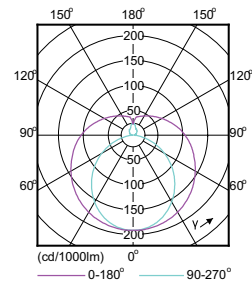

## Light Distribution Diagrams

LEDtube 1200 mm 18 W C

LEDtube 600 mm 9 W C

## Light Distribution Diagrams

600 mm, 1200 mm 9 W, 18 W T8 AP I

LEDtube 1200mm 18 W T8 C W G

LEDtube 600mm 9 W T8 C W G

LEDtube HO 20W G13 730 T8 AP I G

ESSENTIAL LEDtube 25W G13 830 I

ESSENTIAL LEDtube 8W G5 830 APR