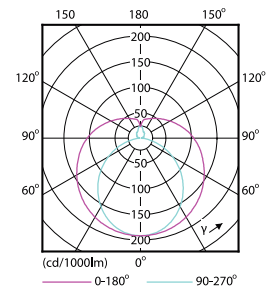

## Light Distribution Diagrams

LEDtube 1200 mm 18 W C

LEDtube 600 mm 9 W C