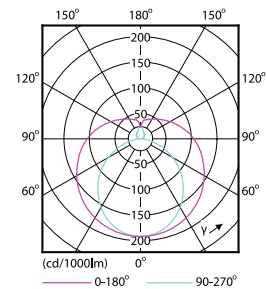

## Light Distribution Diagrams

LEDtube 1200 mm 18 W C

LEDtube 600 mm 9 W C