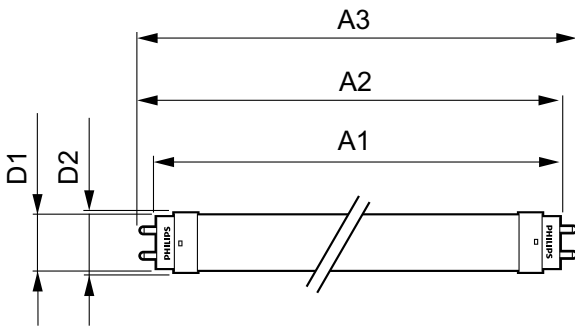

Dimensional drawing

Product	D1	D2	A1	A2	A3
ESSENTIAL LEDtube 600mm 10W865 T8 AP I	25.68 mm	28 mm	588.5 mm	595.5 mm	602.5 mm
ESSENTIAL LEDtube 600mm 9W865 T8 AP I	25.68 mm	28 mm	588.5 mm	595.5 mm	602.5 mm
ESSENTIAL LEDtube 600mm 9W840 T8 AP I	25.68 mm	28 mm	588.5 mm	595.5 mm	602.5 mm
ESSENTIAL LEDtube 1200mm 20W840 T8 AP I	25.68 mm	28 mm	1198.0 mm	1205.0 mm	1212.0 mm
ESSENTIAL LEDtube 1200mm 18W865 T8 AP I	25.68 mm	28 mm	1198.0 mm	1205.0 mm	1212.0 mm
ESSENTIAL LEDtube 1200mm 18W840 T8 AP I	25.68 mm	28 mm	1198.0 mm	1205.0 mm	1212.0 mm
20T12 EM LED/48-3500 IF G 10/1	25.68 mm	28 mm	1198 mm	1205 mm	1212 mm
20T12 EM LED/48-3000 IF G 10/1	25.68 mm	28 mm	1198 mm	1205 mm	1212 mm

Product	D1	D2	A1	A2	A3
ESSENTIAL LEDtube 1200mm 16W865 G5 I APR	15.8 mm	19 mm	1149 mm	1156.1 mm	1163.2 mm
ESSENTIAL LEDtube 1200mm 16W830 G5 I APR	15.8 mm	19 mm	1149 mm	1156.1 mm	1163.2 mm
ESSENTIAL LEDtube 1200mm 16W840 G5 I APR	15.8 mm	19 mm	1149 mm	1156.1 mm	1163.2 mm
ESSENTIAL LEDtube 600mm 8W865 G5 I APR	15.8 mm	19 mm	549 mm	556.1 mm	563.2 mm
ESSENTIAL LEDtube 600mm 8W830 G5 I APR	15.8 mm	19 mm	549 mm	556.1 mm	563.2 mm
ESSENTIAL LEDtube 600mm 8W840 G5 I APR	15.8 mm	19 mm	549 mm	556.1 mm	563.2 mm

Product	D1	D2	A1	A2	A3	C	D
LEDtube 600mm 8W 765 T8 AP I G	25.68 mm	28 mm	588.5 mm	595.5 mm	602.5 mm	602.5 mm	27.8 mm
LEDtube 1200mm 16W 740 T8 AP I G	25.68 mm	28 mm	1198 mm	1205 mm	1212 mm	1212 mm	27.8 mm
LEDtube 600mm 8W 740 T8 AP I G	25.68 mm	28 mm	588.5 mm	595.5 mm	602.5 mm	602.5 mm	27.8 mm
LEDtube 1200mm 16W 765 T8 AP I G	25.68 mm	28 mm	1198 mm	1205 mm	1212 mm	1212 mm	27.8 mm
LEDtube HO 1200mm 20W 730 T8 AP I G	25.7 mm	28 mm	1198 mm	1205 mm	1212 mm		
LEDtube HO 600mm 10W 765 T8 AP I G	25.7 mm	28 mm	588.5 mm	595.5 mm	602.5 mm		
LEDtube HO 1200mm 20W 765 T8 AP I G	25.7 mm	28 mm	1198 mm	1205 mm	1212 mm		
LEDtube HO 600mm 10W 740 T8 AP I G	25.7 mm	28 mm	588.5 mm	595.5 mm	602.5 mm