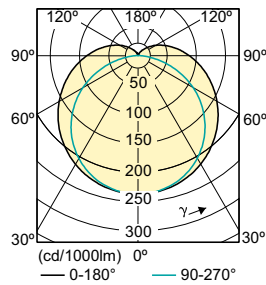

LEDtube 600 mm 9 W C