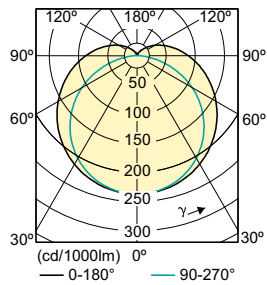

Order Code	Full Product Name	T-Ambient (Max)	T-Case Maximum (Nom)
929001194771	ESSENTIAL LEDtube 600mm 9W 865 T8C W G	45 °C	70 °C
929001306104	20T12 EM LED/48-3000 IF G 10/1	45 °C	65 °C
929001306204	20T12 EM LED/48-3500 IF G 10/1	45 °C	65 °C
929001380608	ESSENTIAL LEDtube 600mm 8W830 G5 I APR	45 °C	70 °C
929001380708	ESSENTIAL LEDtube 600mm 8W840 G5 I APR	45 °C	70 °C
929001380808	ESSENTIAL LEDtube 600mm 8W865 G5 I APR	45 °C	70 °C
929001380908	ESSENTIAL LEDtube 1200mm 16W830 G5 I APR	45 °C	70 °C
929001381008	ESSENTIAL LEDtube 1200mm 16W840 G5 I APR	45 °C	70 °C
929001381108	ESSENTIAL LEDtube 1200mm 16W865 G5 I APR	45 °C	70 °C
929001383508	ESSENTIAL LEDtube HO 1200mm 18W865T8 AP	45 °C	65 °C

Light Distribution Diagrams

LEDtube 1200 mm 18 W C