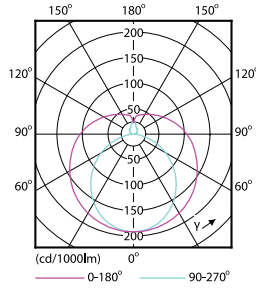

## Light Distribution Diagrams

LEDtube 1200 mm 18 W C

LEDtube 600 mm 9 W C

## Light Distribution Diagrams

600 mm, 1200 mm 9 W, 18 W T8 AP I

LEDtube 1200mm 18 W T8 C W G

LEDtube 600mm 9 W T8 C W G

LEDtube HO 20W G13 730 T8 AP I G

ESSENTIAL LEDtube 25W G13 830 I

ESSENTIAL LEDtube 8W G5 830 APR