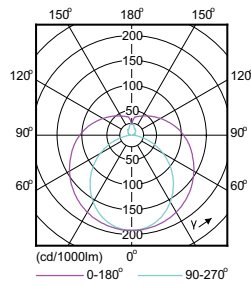

## Light Distribution Diagrams

LEDtube 1200 mm 18 W C

LEDtube 600 mm 9 W C

## Light Distribution Diagrams

600 mm, 1200 mm 9 W, 18 W T8 AP I

LEDtube 1200mm 18 W T8 C W G

LEDtube 600mm 9 W T8 C W G

LEDtube HO 20W G13 730 T8 AP I G

ESSENTIAL LEDtube 25W G13 830 I

ESSENTIAL LEDtube 8W G5 830 APR