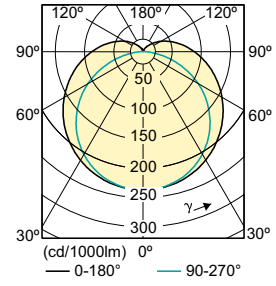

## Light Distribution Diagrams

LEDtube 1200 mm 18 W C

LEDtube 600 mm 9 W C

## Light Distribution Diagrams

600 mm, 1200 mm 9 W, 18 W T8 AP I

LEDtube 1200mm 18 W T8 C W G

LEDtube 600mm 9 W T8 C W G

LEDtube HO 20W G13 730 T8 AP I G

ESSENTIAL LEDtube 25W G13 830 I

ESSENTIAL LEDtube 8W G5 830 APR