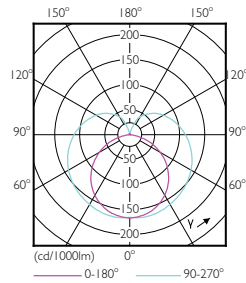

## Light Distribution Diagrams

LEDtube 1200 mm 18 W C

LEDtube 600 mm 9 W C

## Light Distribution Diagrams

600 mm, 1200 mm 9 W, 18 W T8 AP I

LEDtube 1200mm 18 W T8 C W G

LEDtube 600mm 9 W T8 C W G

LEDtube HO 20W G13 730 T8 AP I G

ESSENTIAL LEDtube 25W G13 830 I

ESSENTIAL LEDtube 8W G5 830 APR